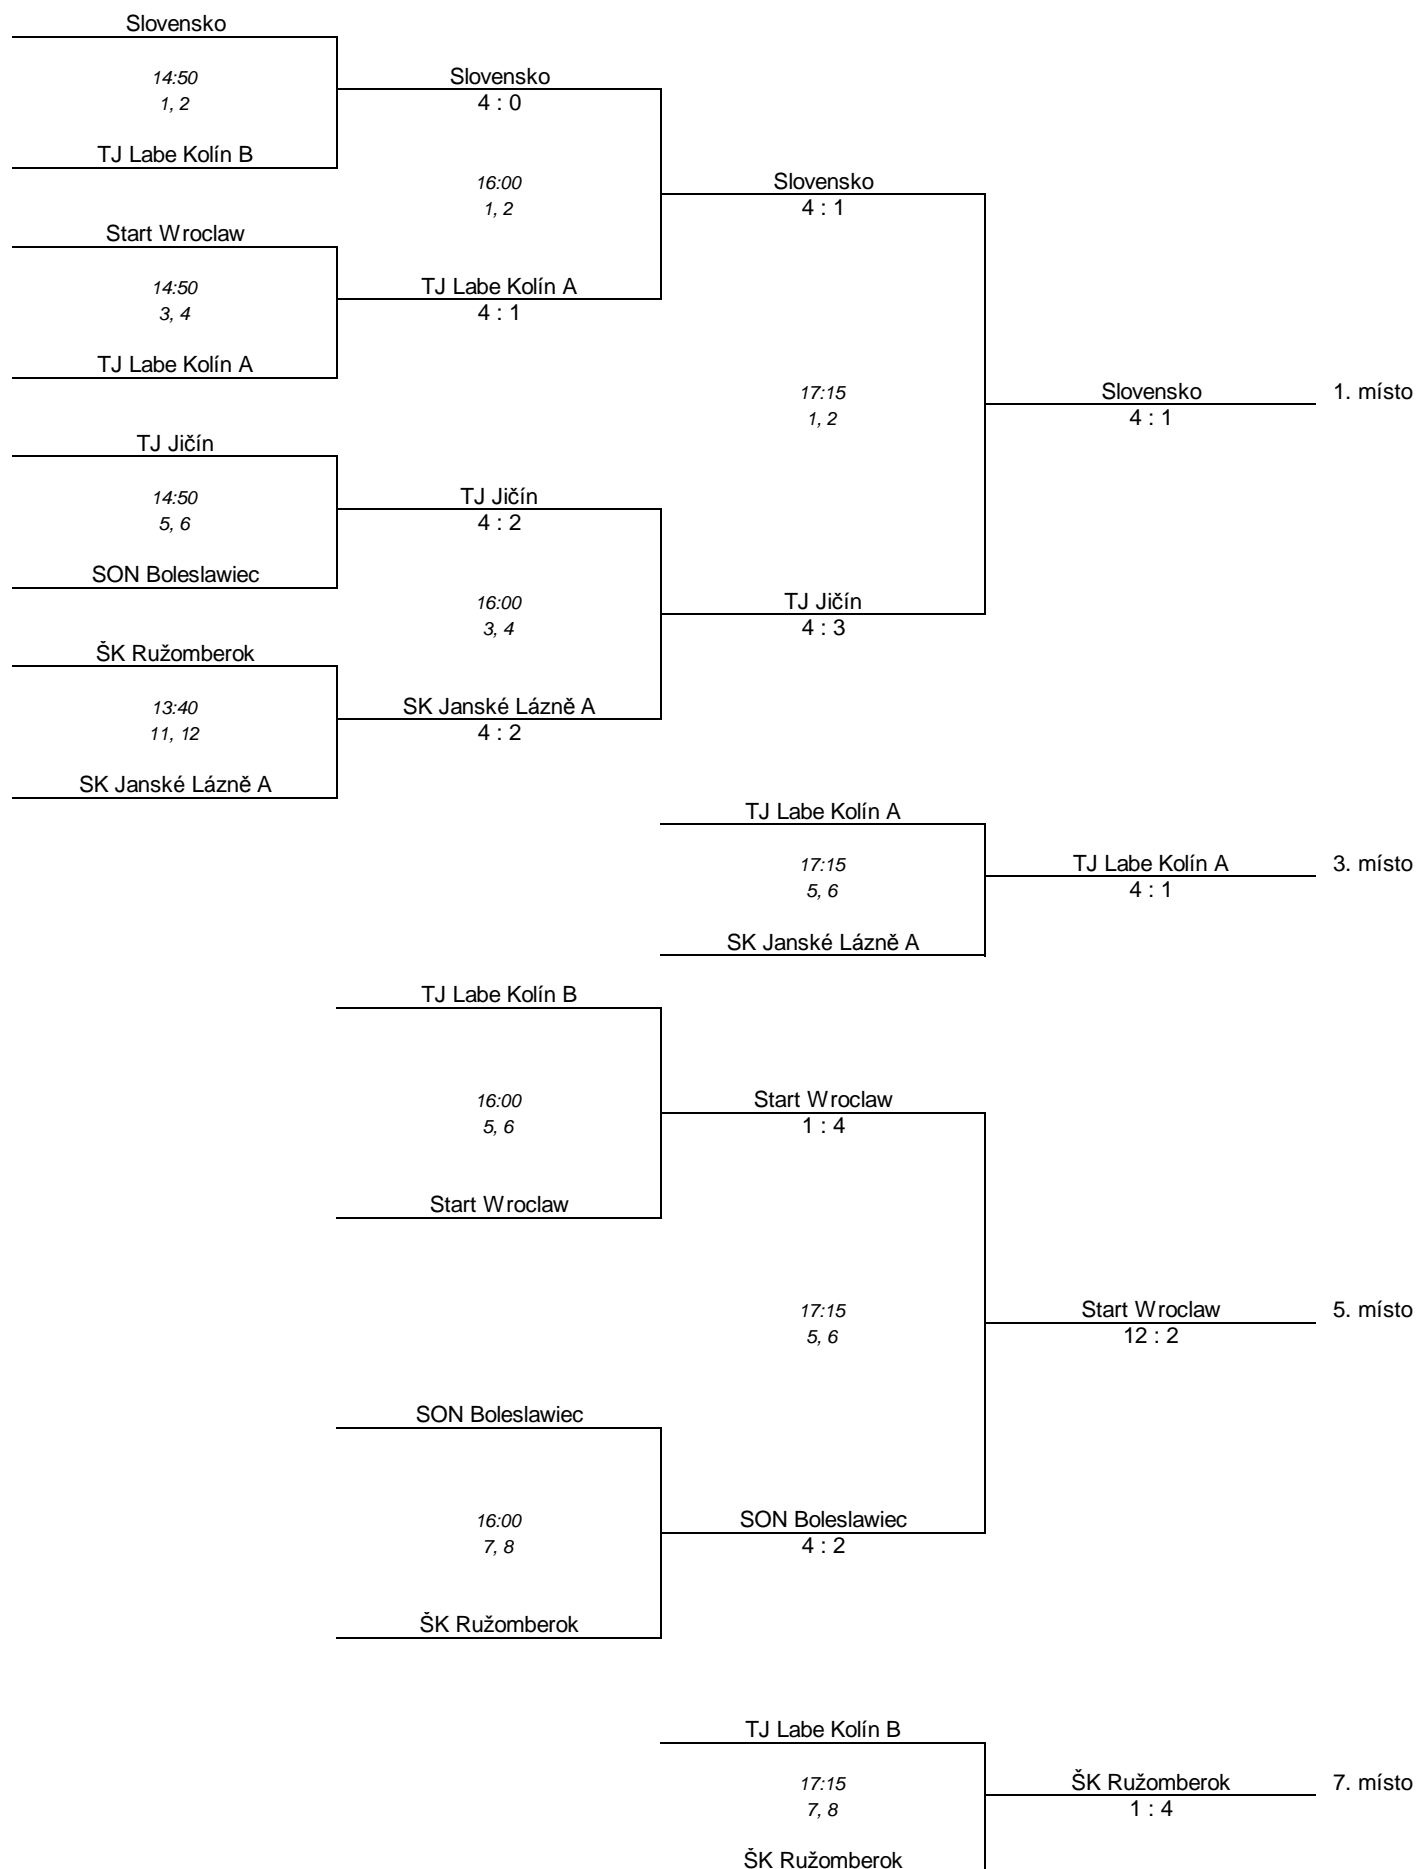

16. ročník o Putovní pohár města Janské Lázně
Velké finále