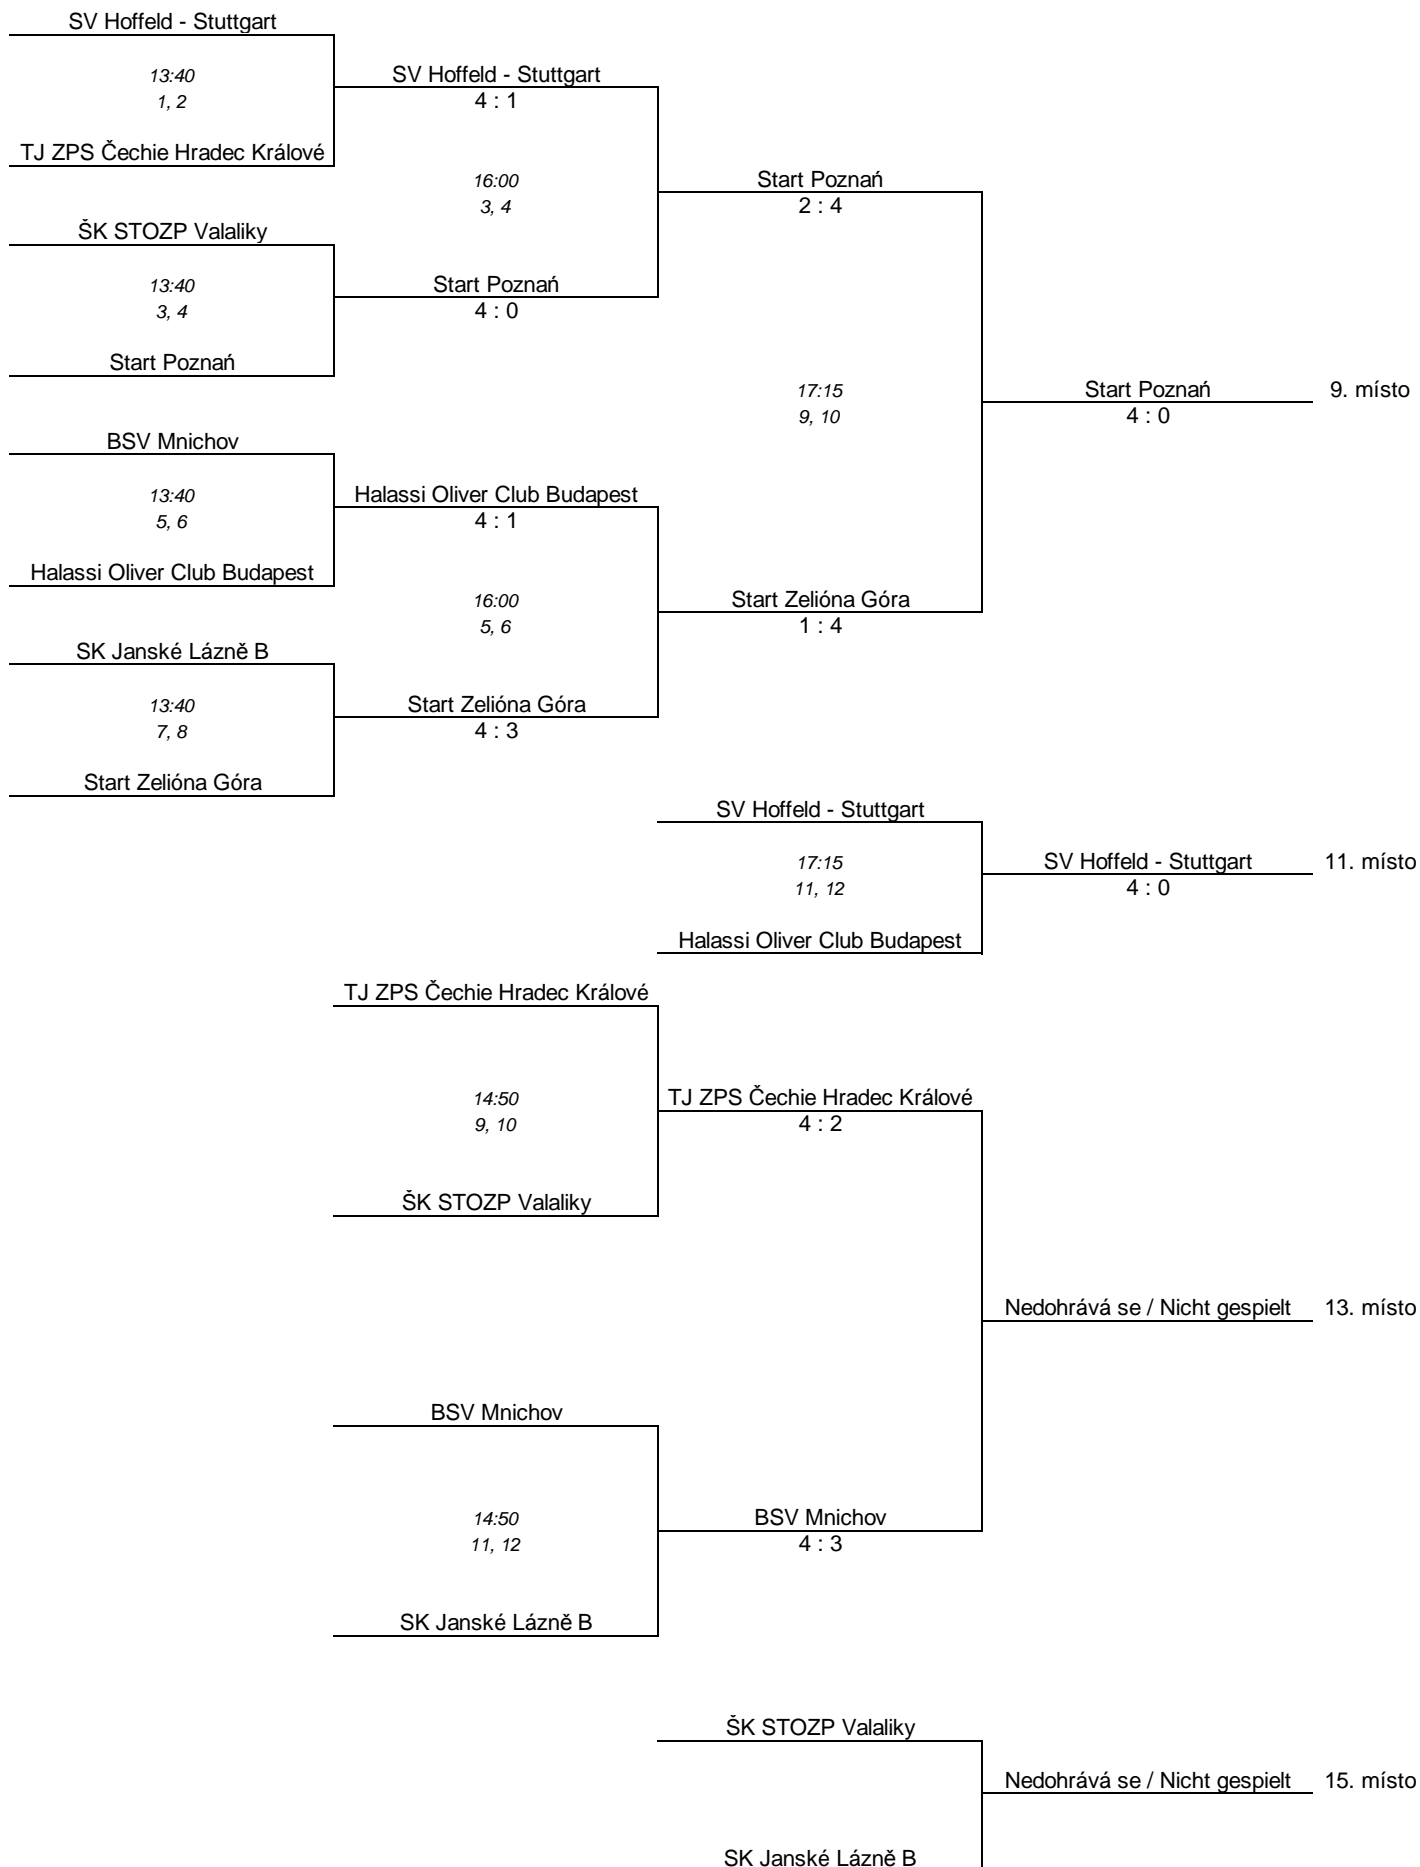

16. ročník o Putovní pohár města Janské Lázně
Malé finále